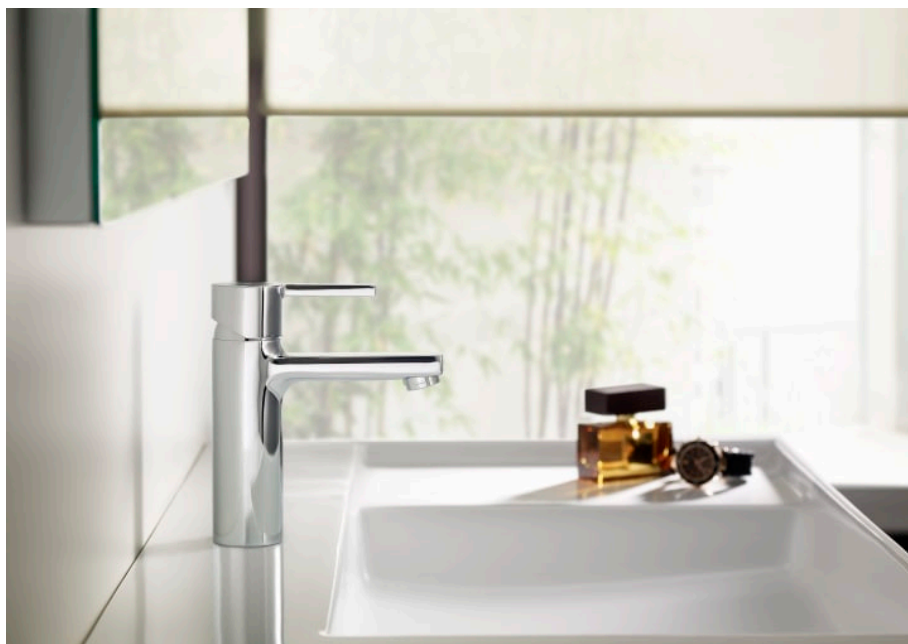

NAIA

Baterie lavoar încastrată. Se comandă împreună cu boxul A5252206..

PRE (FĂRĂ TVA) (FĂRĂ TVA)

880,00 LEI

SCHIȚE TEHNICE

CARACTERISTICI

Locație de aplicare: Lavoar

Mounting type: Încăstrat

Tip mixer: Cu monocomandă

WasteNotIncluded

COMPATIBIL CU

Corp universal încastrat

5252206..

Naia

Caracterul și sofisticarea se combină în această colecție de baterii cu design minimalist, generată de alăturarea perfectă a formelor geometrice cilindrică și pătrată.