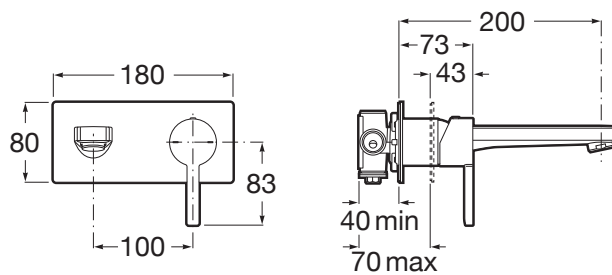

NAIA

Baterie lavoar încastrată. Se comandă împreună cu boxul A5252206..

PRE (FĂRĂ TVA) (FĂRĂ TVA)

880,00 LEI

SCHIȚE TEHNICE

CARACTERISTICI

Locație de aplicare: Lavoar

Mounting type: Încăstrat

Tip mixer: Cu monocomandă

WasteNotIncluded

COMPATIBIL CU

Corp universal încastrat

5252206..

Naia

Caracterul și sofisticarea se combină în această colecție de baterii cu design minimalist, generată de alăturarea perfectă a formelor geometrice cilindrică și pătrată.